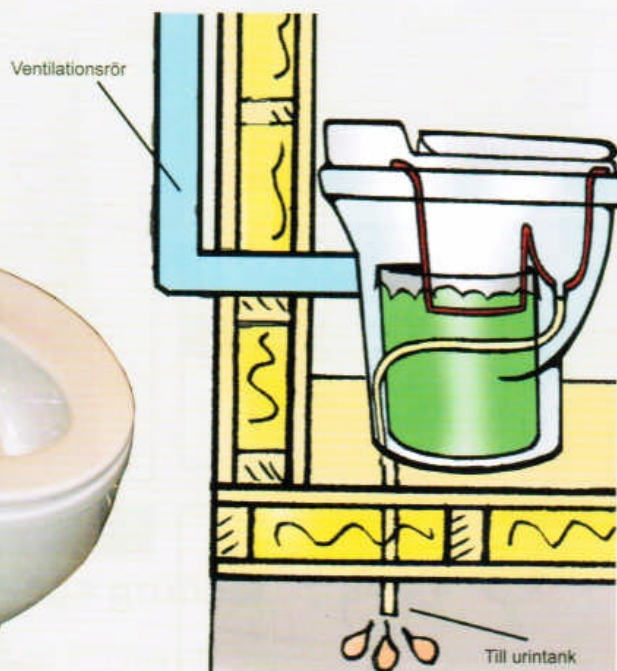

### Komplett lättinstallerad och lättskött toastol för inomhusbruk

Installationen gör Du lätt på en dag.

### Varm och skön toa inne:

- Ingen elanslutning.
- Urinseparerande
- Helt luktfritt toaletterum.
- Löstagbar urinkopp för rengöring.
- Det enda du behöver är mullis toastol med hygiensats och ventilationsrör.